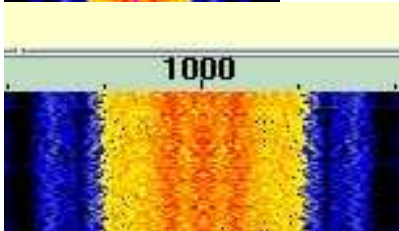

SPECTRE

MODE

FREQUENCES en Khz

CCW FSK

3590 7043 10143 14075

PSK 10

14075 10148 144620

PSK 31

1838 3580 7035 10140 14070
18100 21080 24920 28070
28120 50230 144605

PSK63

1838 3580 7035 10140 14070
18100 21080 24920 28070
28120 50230 144605

PSK125

1838 3580 7035 10140 14070
18100 21080 24920 28070
28120 50230 144605