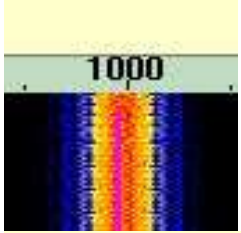

SPECTRE

MODE

FREQUENCES en Khz

CCW FSK

3590 7043 10143 14075

PSK 10

14075 10148 144620

PSK 31

1838 3580 7035 10140 14070
18100 21080 24920 28070
28120 50230 144605

PSK63

1838 3580 7035 10140 14070
18100 21080 24920 28070
28120 50230 144605

PSK125

1838 3580 7035 10140 14070
18100 21080 24920 28070
28120 50230 144605