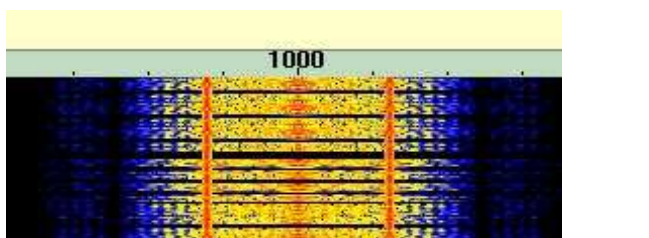

PSK HELL

3580 7035 10135 14063 21063
28063