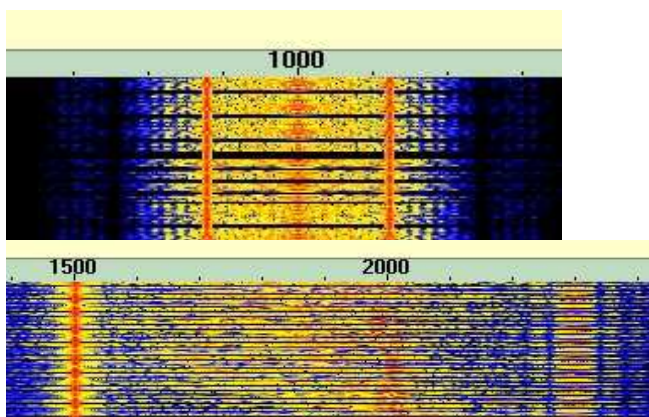

HELL 80

3580 7035 10135 14063 21063
28063