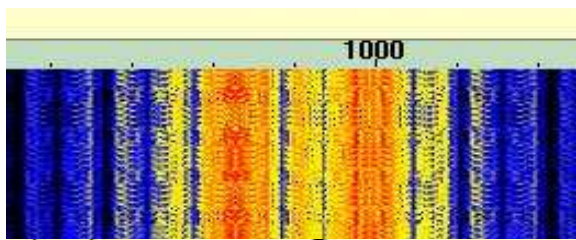

CHIP 64/128

14077 14110

MT 63

1822 1838 3580 3590 3635
7035 7037 10140 10145 14106
14109 14114 18100 18105
21130 24925 28130

AMTOR

14075

ACSII

1838-1842 3580-3600 7035-7045
10140-10150 14070-14099 18100-18109

1838-1842 3580-3600 7035-7045
10140-10150 14070-14099 18100-18109

RTTY

1838-1842 3580-3600 7035-7045
10140-10150 14070-14099 18100-18109

THROB

1838 3580 7037 10147 14080
18105 21080 24929 28080

THROBX

1838 3580 7037 10147 14080
18105 21080 24929 28080