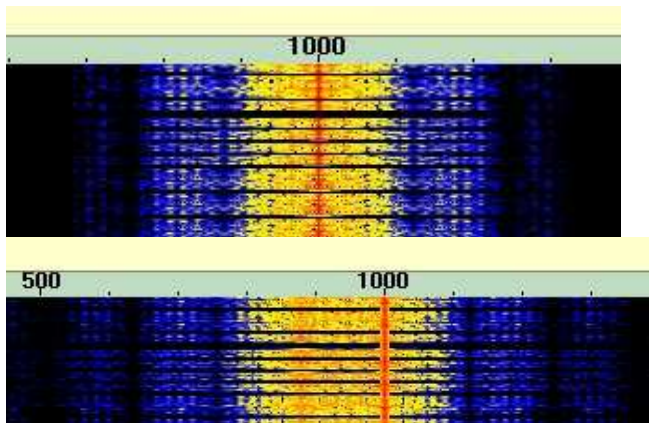

1838-1842 3580-3600 7035-7045
10140-10150 14070-14099 18100-18109

RTTY

1838-1842 3580-3600 7035-7045
10140-10150 14070-14099 18100-18109

THROB

1838 3580 7037 10147 14080
18105 21080 24929 28080

THROBX

1838 3580 7037 10147 14080
18105 21080 24929 28080

DOMINO DF

1838 3580 7037 10147 14080
18105 21080 24929 28080

OLIVIA

7038.5 14104.5 14105.5 14106.5
14107.5 14108.5 18102.5
18103.5 18104.5 21129.5

PAX

3590 7042 10148 14075 144620

FELD HELL

3580 7035 10135 14063 21063
28063