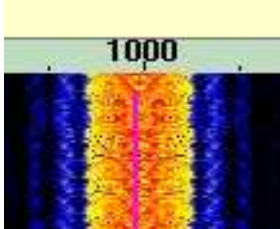

SPECTRE

MODE

FREQUENCES en Khz

CCW FSK

3590 7043 10143 14075

PSK 10

14075 10148 144620

PSK 31

1838 3580 7035 10140 14070
18100 21080 24920 28070
28120 50230 144605

PSK63

1838 3580 7035 10140 14070
18100 21080 24920 28070
28120 50230 144605

PSK125

1838 3580 7035 10140 14070
18100 21080 24920 28070
28120 50230 144605