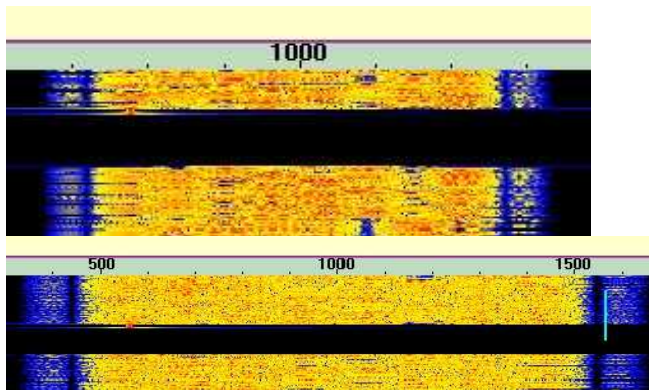

1838-1842 3580-3600 7035-7045
10140-10150 14070-14099 18100-18109

RTTY

1838-1842 3580-3600 7035-7045
10140-10150 14070-14099 18100-18109

THROB

1838 3580 7037 10147 14080
18105 21080 24929 28080

THROBX

1838 3580 7037 10147 14080
18105 21080 24929 28080

DOMINO DF

1838 3580 7037 10147 14080
18105 21080 24929 28080

OLIVIA

7038.5 14104.5 14105.5 14106.5
14107.5 14108.5 18102.5
18103.5 18104.5 21129.5

PAX

3590 7042 10148 14075 144620

FELD HELL

3580 7035 10135 14063 21063
28063