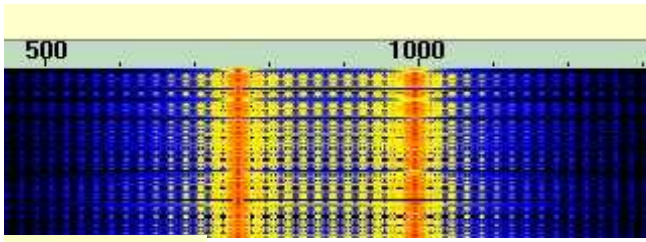

SPECTRE

MODE

FREQUENCES en Khz

CCW FSK

3590 7043 10143 14075

PSK 10

14075 10148 144620

PSK 31

1838 3580 7035 10140 14070
18100 21080 24920 28070
28120 50230 144605

PSK63

1838 3580 7035 10140 14070
18100 21080 24920 28070
28120 50230 144605

PSK125

1838 3580 7035 10140 14070
18100 21080 24920 28070
28120 50230 144605