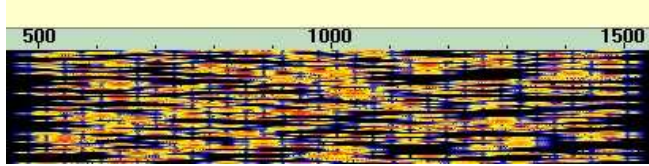

1838-1842 3580-3600 7035-7045
10140-10150 14070-14099 18100-18109

RTTY

1838-1842 3580-3600 7035-7045
10140-10150 14070-14099 18100-18109

THROB

1838 3580 7037 10147 14080
18105 21080 24929 28080

THROBX

1838 3580 7037 10147 14080
18105 21080 24929 28080

DOMINO DF

1838 3580 7037 10147 14080
18105 21080 24929 28080

OLIVIA

7038.5 14104.5 14105.5 14106.5
14107.5 14108.5 18102.5
18103.5 18104.5 21129.5

PAX

3590 7042 10148 14075 144620

FELD HELL

3580 7035 10135 14063 21063
28063