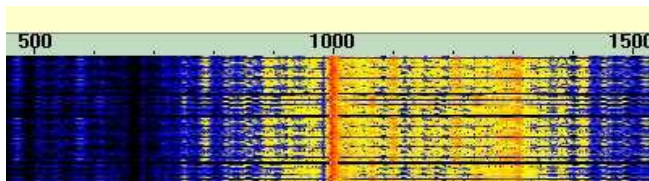

1838-1842 3580-3600 7035-7045
10140-10150 14070-14099 18100-18109

RTTY

1838-1842 3580-3600 7035-7045
10140-10150 14070-14099 18100-18109

THROB

1838 3580 7037 10147 14080
18105 21080 24929 28080

THROBX

1838 3580 7037 10147 14080
18105 21080 24929 28080

DOMINO DF

1838 3580 7037 10147 14080
18105 21080 24929 28080

OLIVIA

7038.5 14104.5 14105.5 14106.5
14107.5 14108.5 18102.5
18103.5 18104.5 21129.5

PAX

3590 7042 10148 14075 144620

FELD HELL

3580 7035 10135 14063 21063
28063

FM HELL

3580 7035 10135 14063 21063
28063

HELL 80

3580 7035 10135 14063 21063
28063

PSK HELL

3580 7035 10135 14063 21063
28063

FAX

3730-3740 7035-7045 14230
21340 28680 50550 144700

SSTV

3730 7035 14230 21340 28680
144500