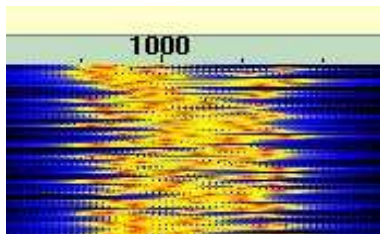

MFSK 8

1838 3580 7037 10147 14080
18105 21080 24929 28080